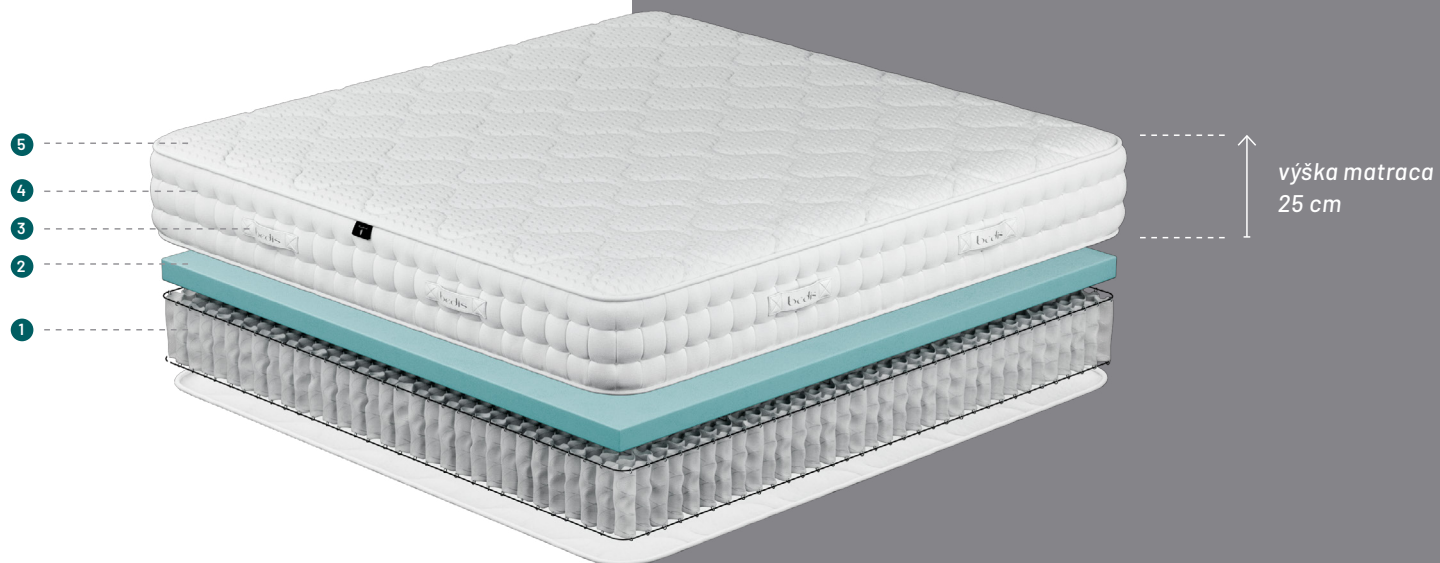

MATRAC COMFORT

Prírodné jednostranné matrace Comfort poskytujú stabilnú oporu a príjemné pohodlie pre každodenný odpočinok.

Vďaka kvalitným materiálom sú matrace Comfort ideálne pre domácnosti aj hotely, ktoré hľadajú spoľahlivosť za rozumnú cenu.

1. **1200** taštičkových pružín
  tuhosť: **Soft, Medium, Firm, Extra Firm**
2. **pena z aloe vera a sójového vlákna**
3. **6 úchytov** pre uľahčenie manipulácie s matracom
4. **2 rady** ručného **prešívania** a prepichovania s vlnenými rozetkami
5. **quiltovaná** poťahová látka z **polyesteru**

JEDNOSTRANNÝ MATRAC